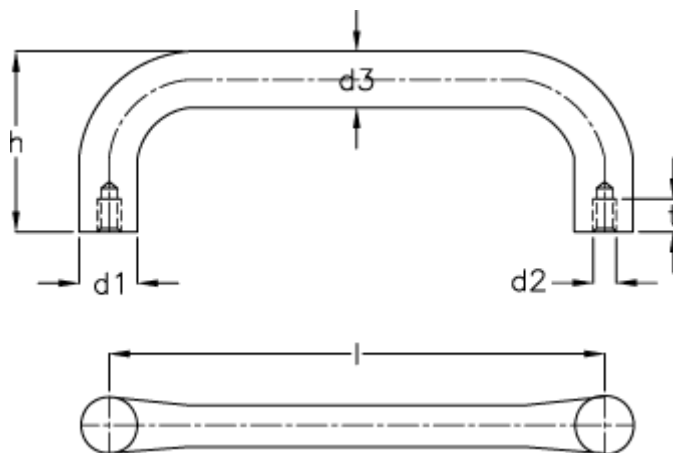

Varenummer: 20155025

Beskrivelse: E+G Bøjlegreb GN 225-25-BL

Mål

$d1$	= 25
$d2$	= M12
$d3$	= 18
h	= 59
l	= 140
t min	= 20